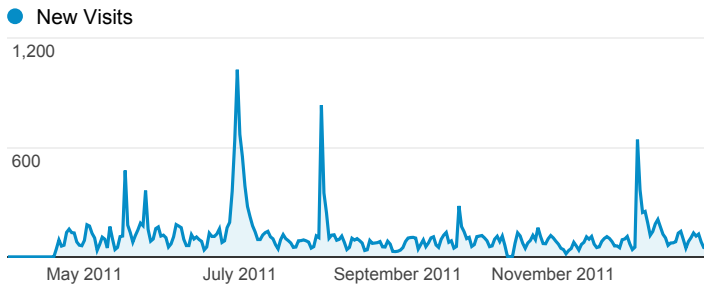

New Visits

Unique Visitors

Visits

Visits by Browser

Browser	Visits
Internet Explorer	45,155
Firefox	7,609
Chrome	4,467
Safari	4,121
Mozilla Compatible Agent	342
Android Browser	318

Avg. Visit Duration and Pages / Visit

Bounce Rate

Goal Completions

Revenue