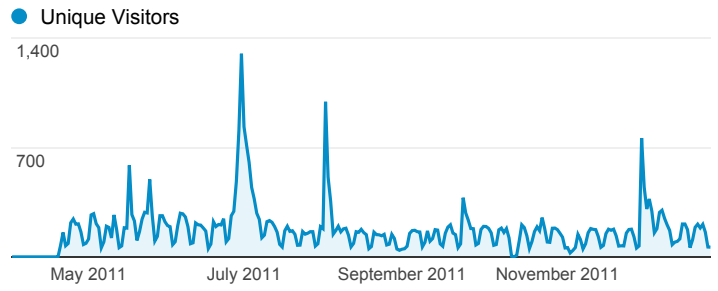

Unique Visitors