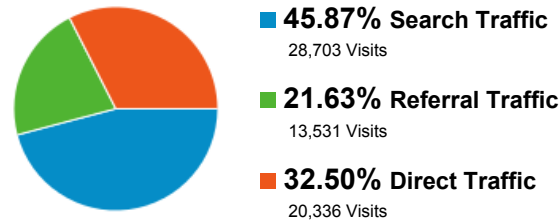

Audience Overview

● % of visits: 100.00%

Overview

31,746 people visited this site

Language	Visits	% Visits
1. en-us	53,814	86.01%
2. ar	3,382	5.41%
3. ar-sa	2,081	3.33%
4. en	981	1.57%
5. fr	721	1.15%
6. en-gb	606	0.97%
7. ar-bh	437	0.70%
8. en_gb	150	0.24%
9. en_us	40	0.06%
10. es	30	0.05%

[view full report](#)

Traffic Sources Overview

 % of visits: 100.00%

Overview

62,570 people visited this site

Keyword	Visits	% Visits
1. وزارة التنمية الاجتماعية	5,442	8.86%
2. وزارة التنمية الاجتماعية البحرين	2,623	4.19%
3. mosd	1,449	2.31%
4. وزارة التنمية	1,124	1.79%
5. ministry of social development bahrain	805	1.28%
6. mosd bahrain	669	1.07%
7. موقع وزارة التنمية الاجتماعية	657	1.05%
8. للتنمية الاجتماعية	336	0.54%
9. %d9%88%d8%b2%d8%a7%d8%b1%d8%a9+%d8%a7%d9%84%d8%aa%d9%86%d9%85%d9%8a%d8%a9+%d8%a7%d9%84%d8%a7%d8%ac%d8%aa%d9%85%d8%a7%d8%b9%d9%8a%d8%a9	273	0.44%
10. www.social.gov.bh	235	0.38%

[view full report](#)

New Visits

Unique Visitors

Visits

Visits by Browser

Browser	Visits
Internet Explorer	45,155
Firefox	7,609
Chrome	4,467
Safari	4,121
Mozilla Compatible Agent	342
Android Browser	318

Avg. Visit Duration and Pages / Visit