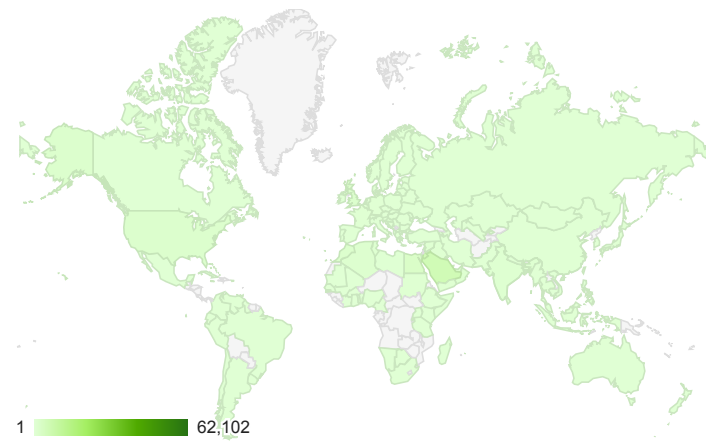

New Visits

Unique Visitors

Visits

Visits by Browser

Browser	Visits
Internet Explorer	46,671
Chrome	15,682
Safari	11,978
Firefox	11,716
Android Browser	3,954
Mozilla Compatible Agent	829

Avg. Visit Duration and Pages / Visit

Bounce Rate

Goal Completions

Revenue

Traffic Sources Overview

100.00% of visits

Overview

92,528 people visited this site

Keyword	Visits	% Visits
1. (not provided)	7,317	11.99%
2. وزارة التنمية الاجتماعية	5,773	9.46%
3. وزارة للتنمية الاجتماعية البحرين	2,767	4.53%
4. وزارة للتنمية	1,064	1.74%
5. موقع الدعم لملي	863	1.41%
6. ministry of social development bahrain	843	1.38%
7. وزارة للتنمية الاجتماعية بالبحرين	701	1.15%
8. وزارة حقوق الاسن والتنمية الاجتماعية	624	1.02%
9. وزارة حقوق الاسن والتنمية الاجتماعية لبحرين	511	0.84%
10. www.social.gov.bh	490	0.80%

[view full report](#)

Audience Overview

100.00% of visits

Overview

58,424 people visited this site

<p>Visits</p> <p>92,528</p>	<p>Unique Visitors</p> <p>58,424</p>	<p>61.17% New Visitor 56,600 Visits</p> <p>38.83% Returning Visitor 35,928 Visits</p>
<p>Pageviews</p> <p>289,655</p>	<p>Pages / Visit</p> <p>3.13</p>	
<p>Avg. Visit Duration</p> <p>00:03:43</p>	<p>Bounce Rate</p> <p>46.84%</p>	
<p>% New Visits</p> <p>61.08%</p>		