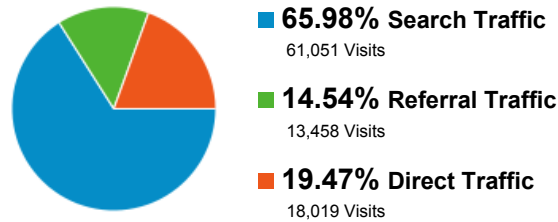

Bounce Rate

Goal Completions

Revenue

Traffic Sources Overview

100.00% of visits

Overview

92,528 people visited this site

Keyword	Visits	% Visits
1. (not provided)	7,317	11.99%
2. وزارة التنمية الاجتماعية	5,773	9.46%
3. وزارة للتنمية الاجتماعية البحرين	2,767	4.53%
4. وزارة للتنمية	1,064	1.74%
5. موقع الدعم لملي	863	1.41%
6. ministry of social development bahrain	843	1.38%
7. وزارة للتنمية الاجتماعية بالبحرين	701	1.15%
8. وزارة حقوق الاسن والتنمية الاجتماعية	624	1.02%
9. وزارة حقوق الاسن والتنمية الاجتماعية لبحرين	511	0.84%
10. www.social.gov.bh	490	0.80%

[view full report](#)

Audience Overview

100.00% of visits

Overview

58,424 people visited this site

<p>Visits</p> <p>92,528</p>	<p>Unique Visitors</p> <p>58,424</p>	<p>61.17% New Visitor 56,600 Visits</p> <p>38.83% Returning Visitor 35,928 Visits</p>
<p>Pageviews</p> <p>289,655</p>	<p>Pages / Visit</p> <p>3.13</p>	
<p>Avg. Visit Duration</p> <p>00:03:43</p>	<p>Bounce Rate</p> <p>46.84%</p>	
<p>% New Visits</p> <p>61.08%</p>		