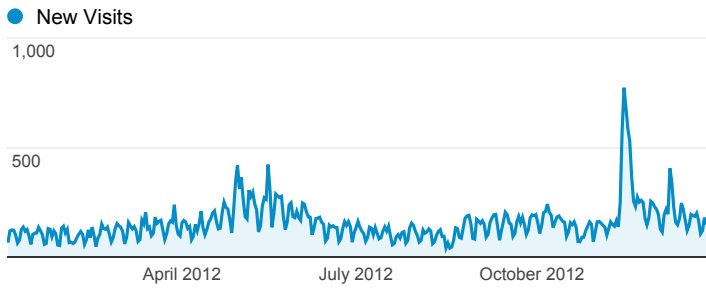

New Visits

Unique Visitors

Visits

Visits by Browser

Browser	Visits
Internet Explorer	46,671
Chrome	15,682
Safari	11,978
Firefox	11,716
Android Browser	3,954
Mozilla Compatible Agent	829

Avg. Visit Duration and Pages / Visit

Bounce Rate

Goal Completions

Revenue

Traffic Sources Overview

100.00% of visits

Overview

92,528 people visited this site

Keyword	Visits	% Visits
1. (not provided)	7,317	11.99%
2. وزارة التنمية الاجتماعية	5,773	9.46%
3. وزارة للتنمية الاجتماعية البحرين	2,767	4.53%
4. وزارة للتنمية	1,064	1.74%
5. موقع الدعم لملي	863	1.41%
6. ministry of social development bahrain	843	1.38%
7. وزارة للتنمية الاجتماعية بالبحرين	701	1.15%
8. وزارة حقوق الاسن والتنمية الاجتماعية	624	1.02%
9. وزارة حقوق الاسن والتنمية الاجتماعية لبحرين	511	0.84%
10. www.social.gov.bh	490	0.80%

[view full report](#)

Audience Overview

100.00% of visits

Overview

58,424 people visited this site

<p>Visits</p> <p>92,528</p>	<p>Unique Visitors</p> <p>58,424</p>	<p>61.17% New Visitor 56,600 Visits</p> <p>38.83% Returning Visitor 35,928 Visits</p>
<p>Pageviews</p> <p>289,655</p>	<p>Pages / Visit</p> <p>3.13</p>	
<p>Avg. Visit Duration</p> <p>00:03:43</p>	<p>Bounce Rate</p> <p>46.84%</p>	
<p>% New Visits</p> <p>61.08%</p>		