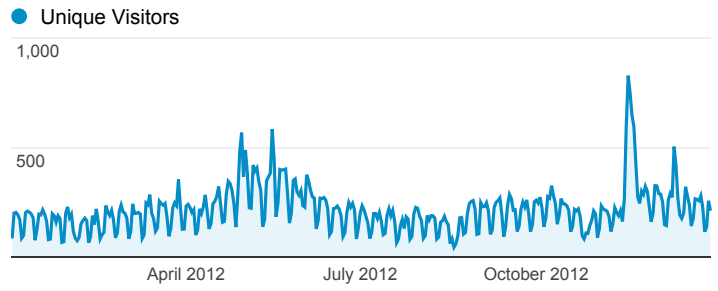

New Visits

Unique Visitors

Visits

Visits by Browser

Browser	Visits
Internet Explorer	46,671
Chrome	15,682
Safari	11,978
Firefox	11,716
Android Browser	3,954
Mozilla Compatible Agent	829

Avg. Visit Duration and Pages / Visit

Bounce Rate

Goal Completions

Revenue

Traffic Sources Overview

100.00% of visits

Overview

92,528 people visited this site

Keyword	Visits	% Visits
1. (not provided)	7,317	11.99%
2. وزارة التنمية الاجتماعية	5,773	9.46%
3. وزارة للتنمية الاجتماعية البحرين	2,767	4.53%
4. وزارة للتنمية	1,064	1.74%
5. موقع الدعم لملي	863	1.41%
6. ministry of social development bahrain	843	1.38%
7. وزارة للتنمية الاجتماعية بالبحرين	701	1.15%
8. وزارة حقوق الاسن والتنمية الاجتماعية	624	1.02%
9. وزارة حقوق الاسن والتنمية الاجتماعية لبحرين	511	0.84%
10. www.social.gov.bh	490	0.80%

[view full report](#)

Audience Overview

100.00% of visits

Overview

58,424 people visited this site

<p>Visits</p> <p>92,528</p>	<p>Unique Visitors</p> <p>58,424</p>	<p>61.17% New Visitor 56,600 Visits</p> <p>38.83% Returning Visitor 35,928 Visits</p>
<p>Pageviews</p> <p>289,655</p>	<p>Pages / Visit</p> <p>3.13</p>	
<p>Avg. Visit Duration</p> <p>00:03:43</p>	<p>Bounce Rate</p> <p>46.84%</p>	
<p>% New Visits</p> <p>61.08%</p>		