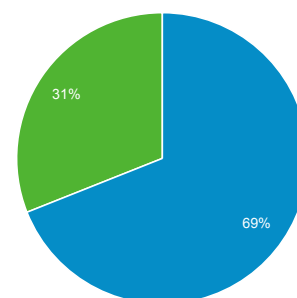

Jul 1, 2015 - Sep 30, 2015

Audience Overview

All Sessions
100.00%

Overview

■ New Visitor ■ Returning Visitor

Language	Sessions	% Sessions
1. en-us	22,109	45.68%
2. ar	13,961	28.84%
3. en-gb	5,168	10.68%
4. ar-ae	2,525	5.22%
5. fr	1,570	3.24%
6. ar-bh	648	1.34%
7. ar-eg	589	1.22%
8. ar-sa	565	1.17%
9. en	470	0.97%
10. fr-fr	208	0.43%