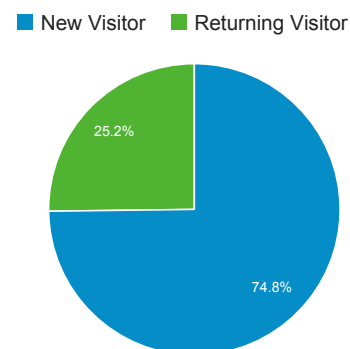

# Audience Overview

All Sessions  
100.00%

## Overview

Sessions <b>33,036</b>	Users <b>26,826</b>	Pageviews <b>75,462</b>
Pages / Session <b>2.28</b>	Avg. Session Duration <b>00:02:04</b>	Bounce Rate <b>59.84%</b>
% New Sessions <b>74.75%</b>		